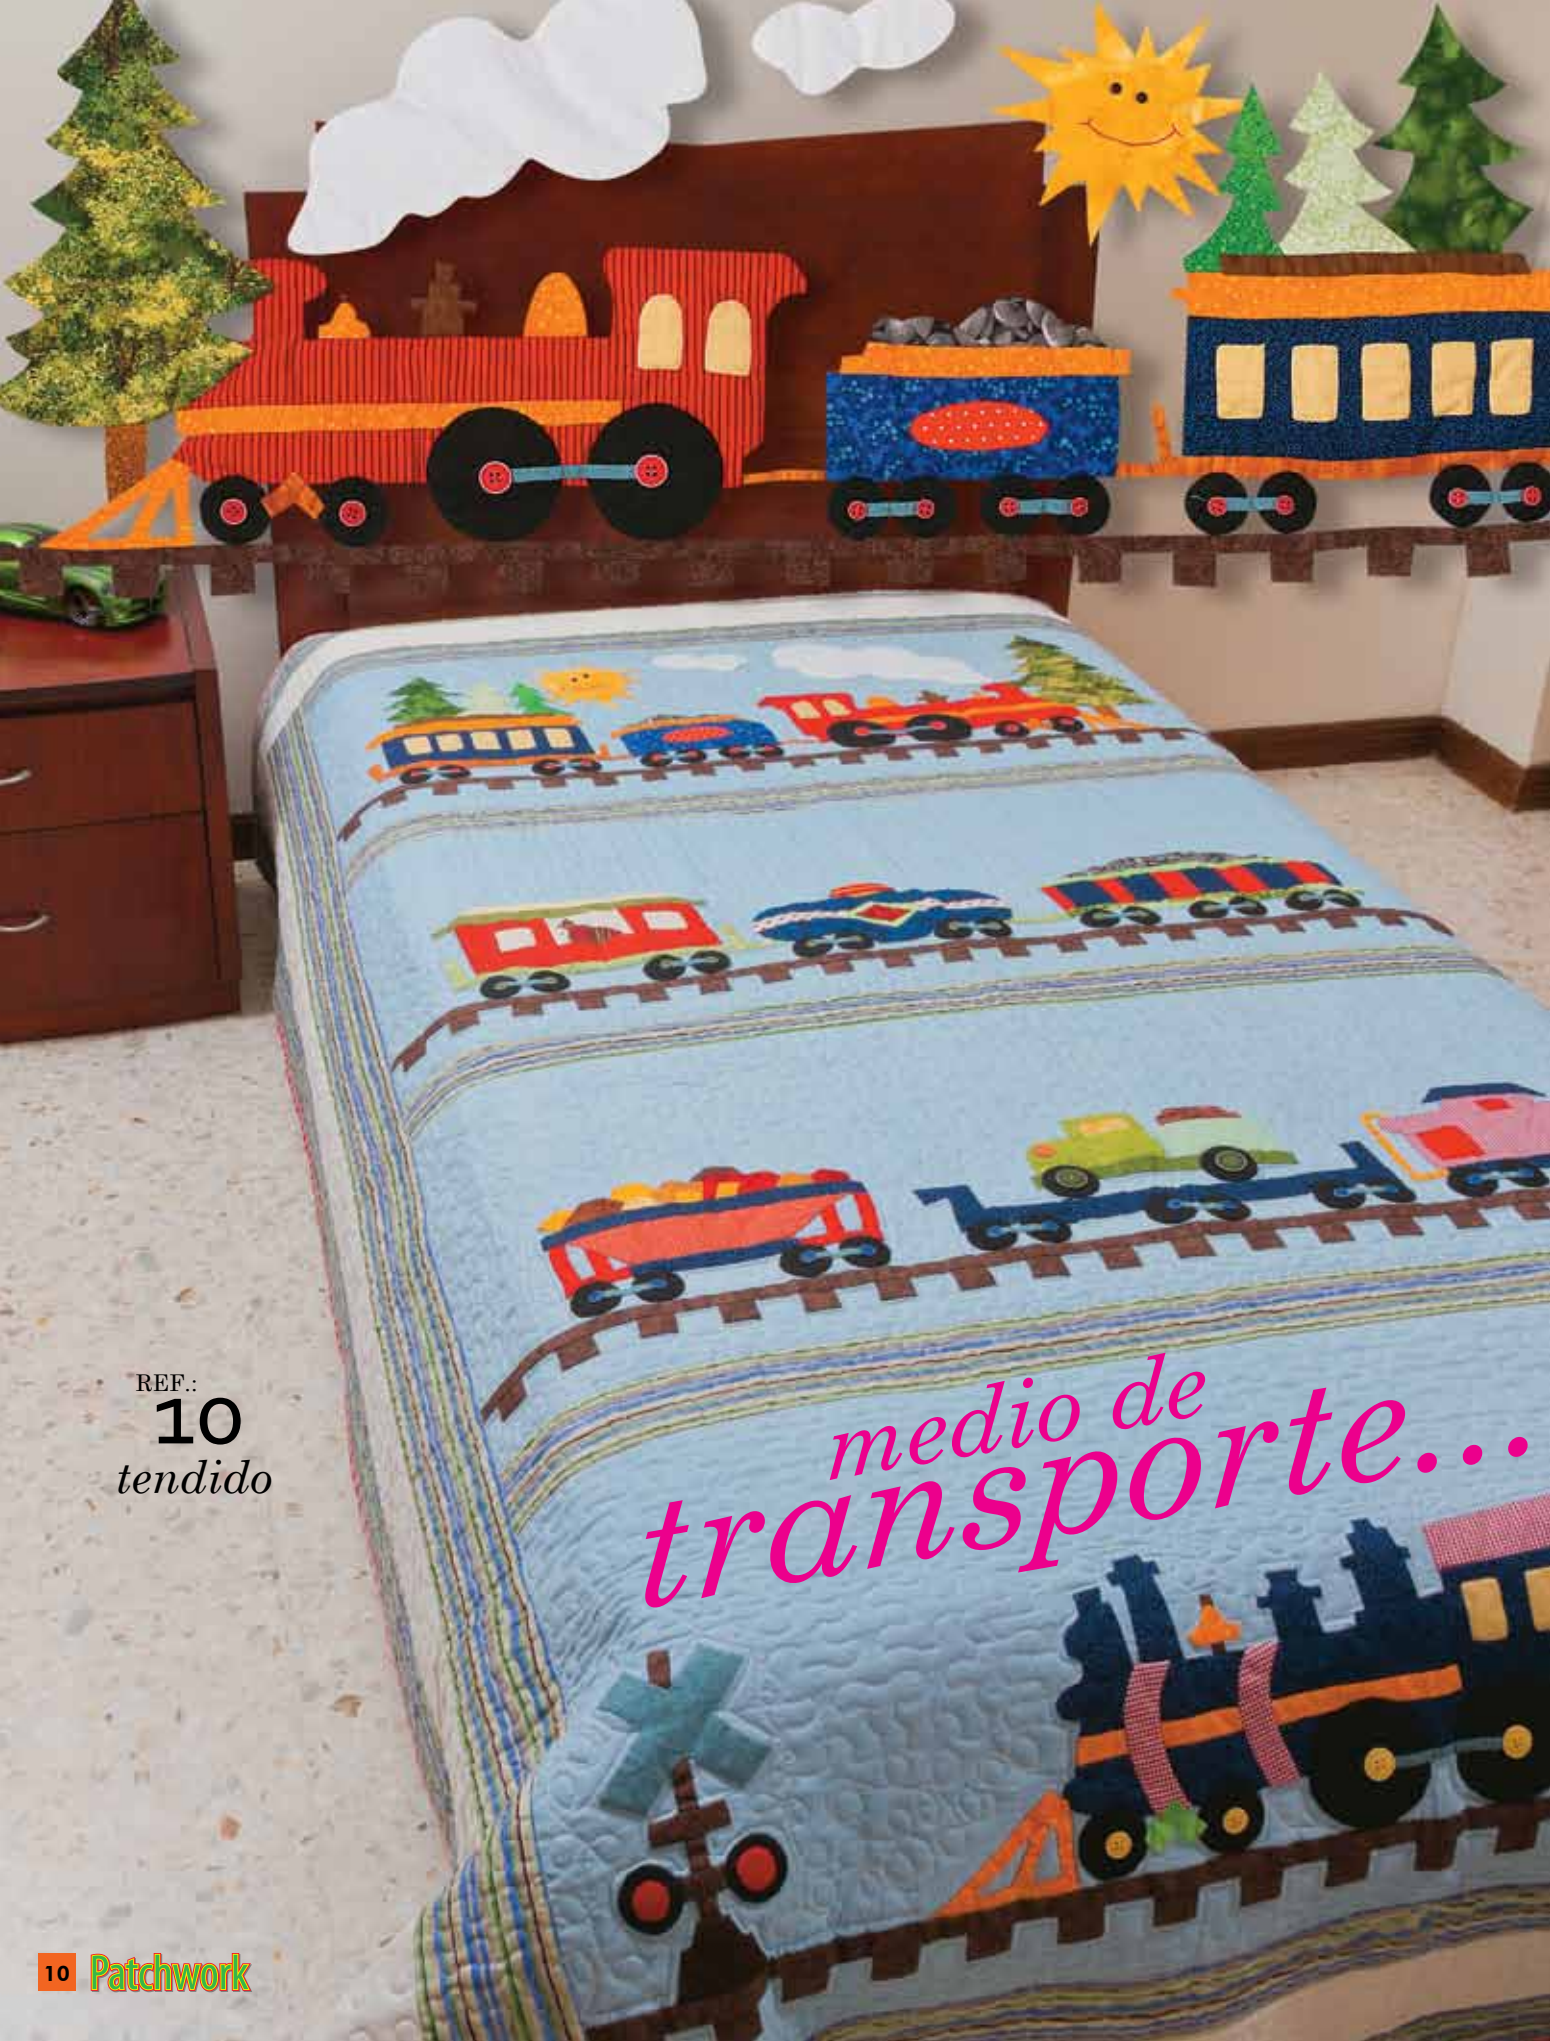

REF.:
05
tapa tanque

dulce primavera...

Obra realizada por: Ana Mery Muñoz. Tel.: 552 4951. Cali, Colombia

detalle...

REF.:
06
tapa taza

REF.:
10
tendido

*medio de
transporte...*

vuelo de . mariposas

REF.:
13
tendido