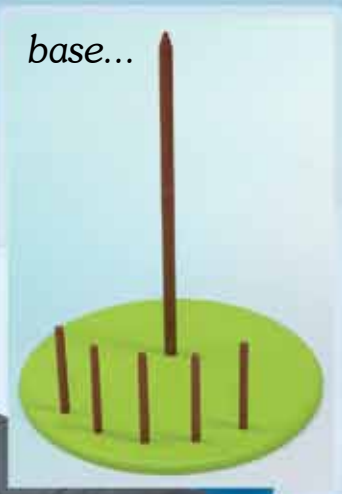

# puff oveja...

REF.:  
01

vista  
lateral...

vista  
posterior...

### **Materiales:**

*Peluche coreano, paño lency rosado, perlas negras (ojos), piel de ángel blanco, algodón siliconado, cinta, tela estampada.*

detalle patas...

vista posterior...

REF. 08

**Materiales:**  
Dacrón estampado,  
dacrón liso, piel  
de ángel, algodón  
siliconado,  
perlas negras,  
metro o cinta  
métrica, botones  
decorativos,  
alambre dulce,  
pluma decorativas,  
hilos perla.

base...

gallo  
costurero...

**Materiales:**

Dacrones estampados  
latín, hilos perla, botones,  
algodón siliconado,  
peluche cariñosito, velcro,  
perlas negras, terciopelo.

detalle  
cara...

detalle  
manos...