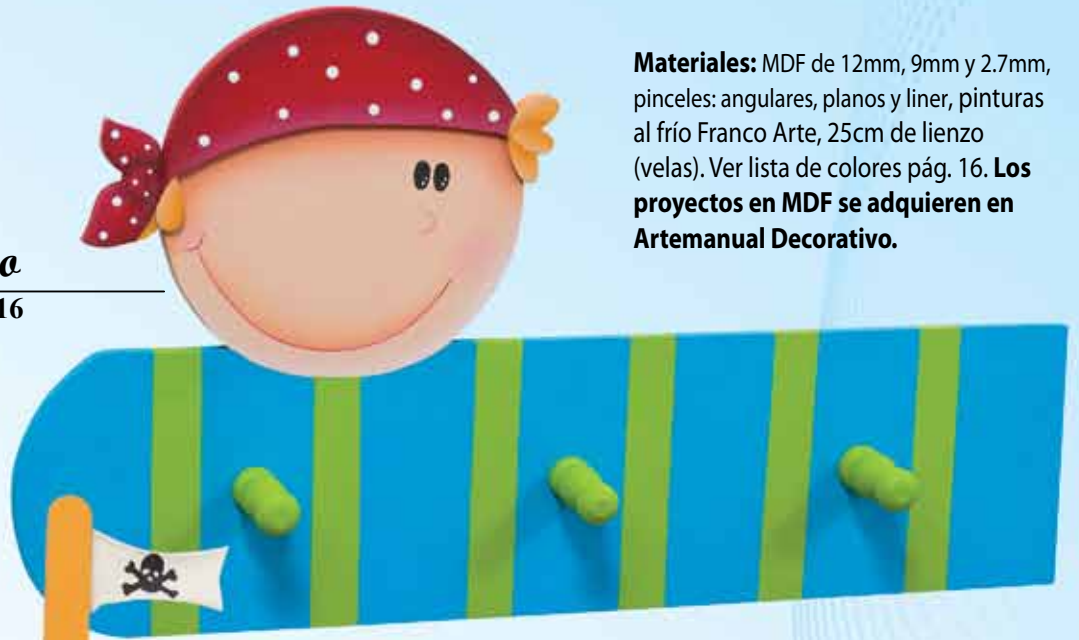

Caja
organizadora

Ref.: 08

Lámpara

Ref.: 09

moda retro...

Perchera

Ref.: 16

Materiales: MDF de 12mm, 9mm y 2.7mm, pinceles: angulares, planos y liner, pinturas al frío Franco Arte, 25cm de lienzo (velas). Ver lista de colores pág. 16. **Los proyectos en MDF se adquieren en Artemanual Decorativo.**