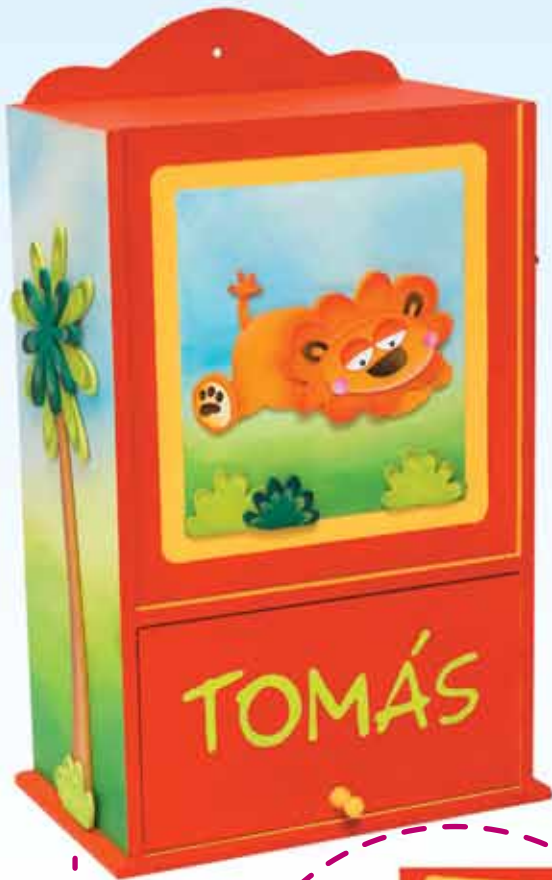

Travesuras

en la selva

Cuadro

Ref.: 01

Detalle
compartimientos.

Pañalera

Ref.: 02

Cosmetiguera

Ref.: 03

Cuadro 1
Ref.: 06

Cuadro 2
Ref.: 07

detalle
cara posterior.

Materiales: MDF de 30mm, 18mm, 15mm, 4mm y 2.7mm
pinceles: planos, angulares,
liner, pinturas al frío Franco
Arte, pegante para escarcha,
escarcha tornasol. Ver lista de
colores pág. 16. **Los proyectos
en MDF se adquieren en
Artemanual Decorativo.**

Caja
organizadora

Ref.: 08

Lámpara

Ref.: 09

moda retro...

Perchera

Ref.: 16

Materiales: MDF de 12mm, 9mm y 2.7mm, pinceles: angulares, planos y liner, pinturas al frío Franco Arte, 25cm de lienzo (velas). Ver lista de colores pág. 16. **Los proyectos en MDF se adquieren en Artemanual Decorativo.**